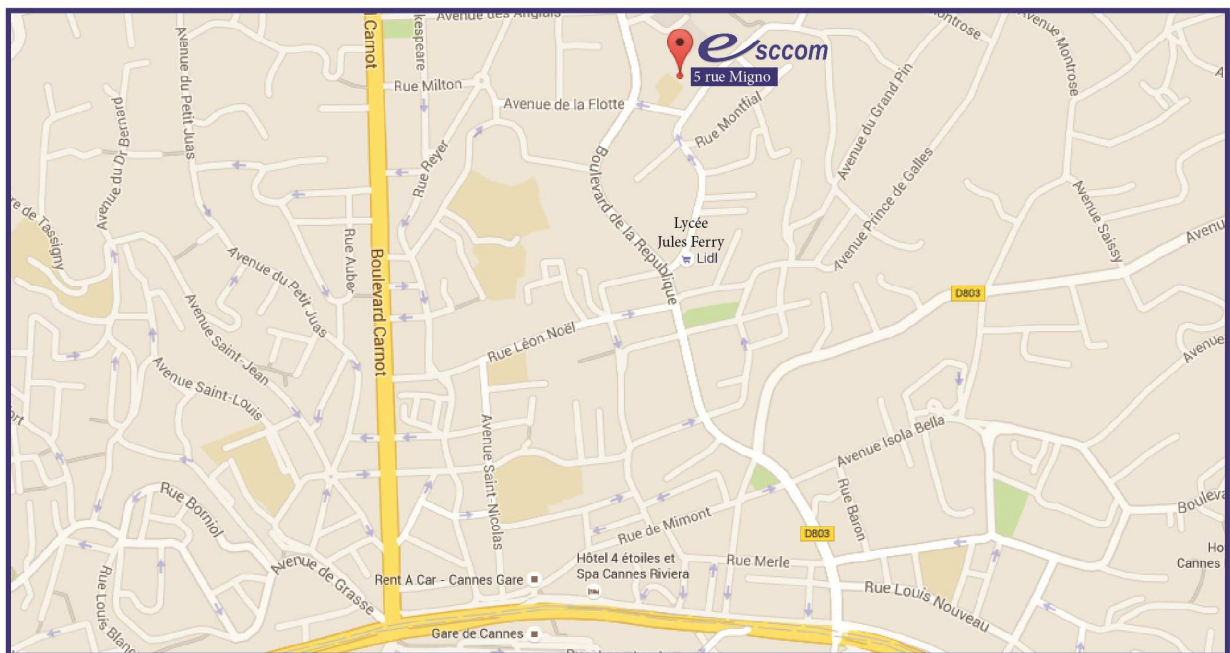

Plan d'accès Esccom Cannes

Comment se rendre à l'Esccom ?

Réseau Bus Azur - Ligne n°4 - Arrêt Jules Ferry

Prendre le souterrain de la gare SNCF, longer la rue Mimont et prendre à gauche sur le boulevard de la République, passer devant le lycée Jules Ferry et traverser le parking Migno (10 minutes à pied)