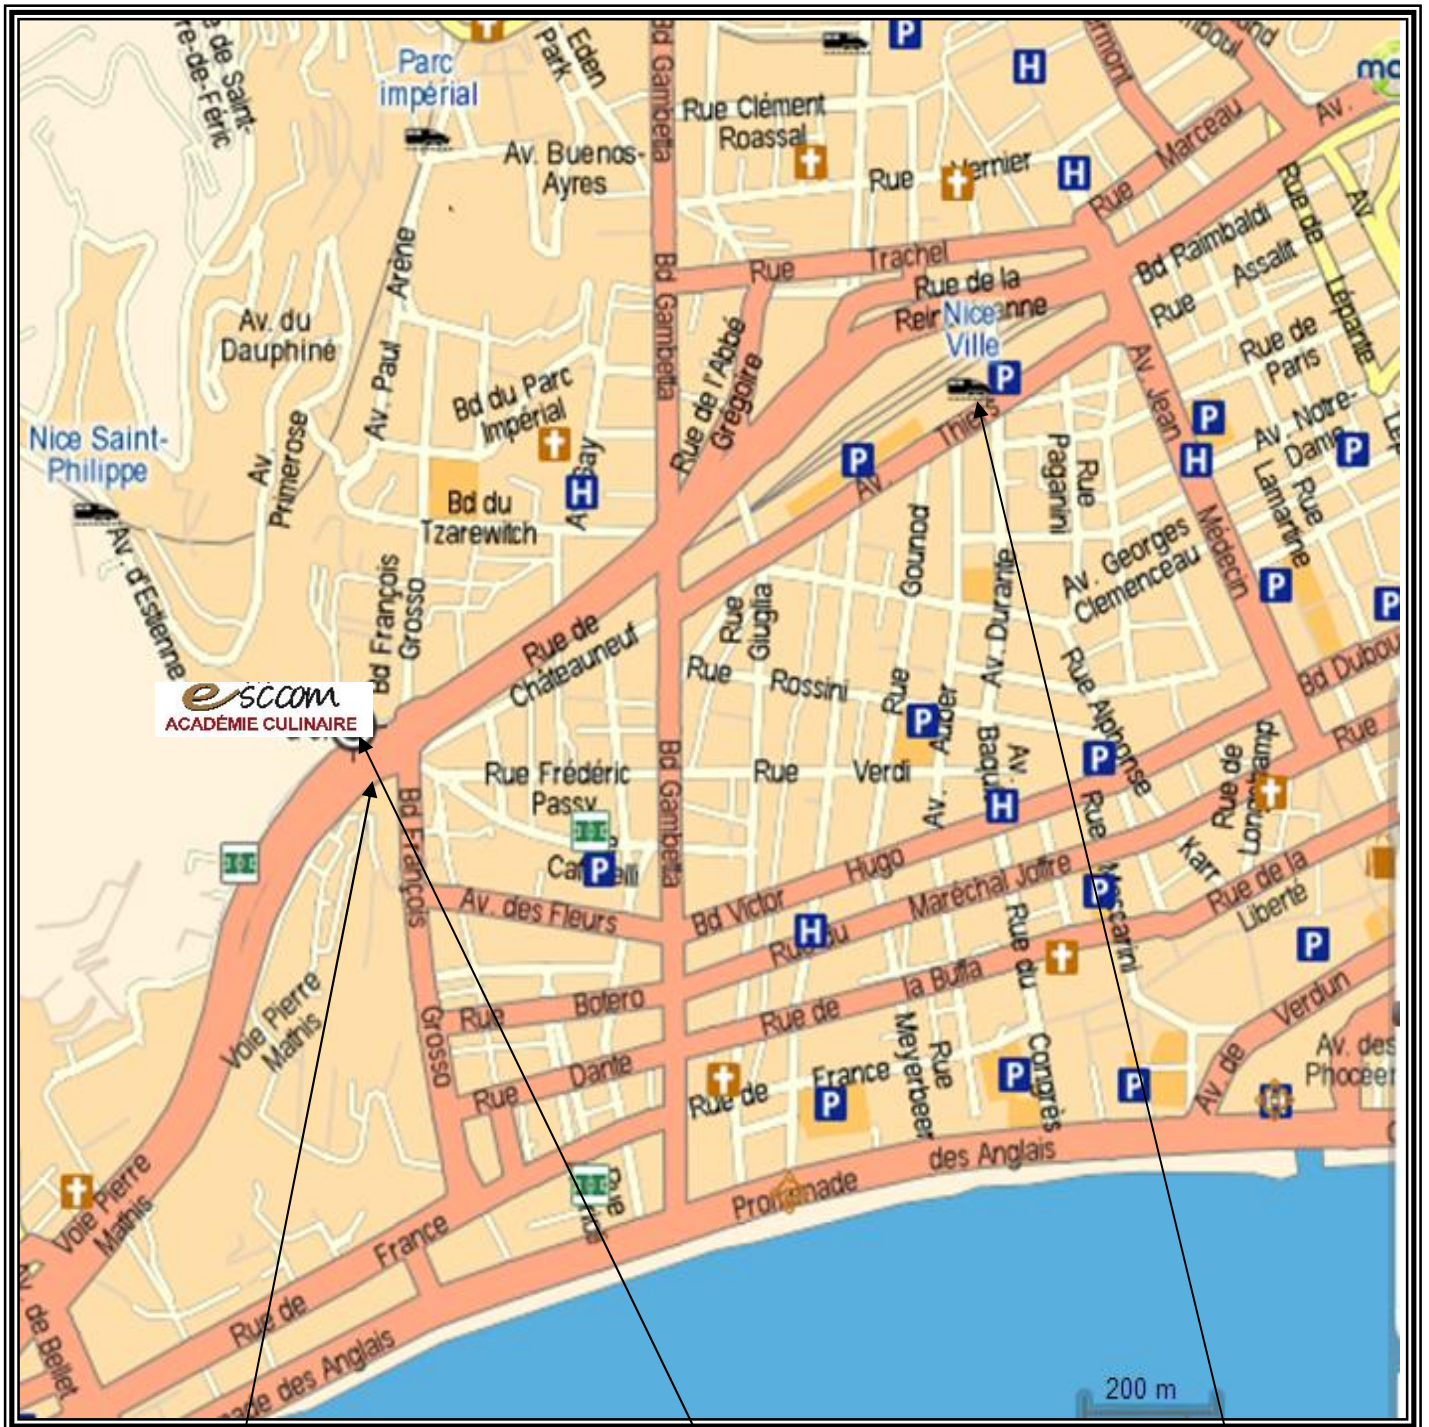

PLAN D'ACCÈS ESCCOM ACADEMIE CULINAIRE

ACCES VOIE RAPIDE

**ESCCOM
ACADEMIE CULINAIRE
32 avenue d'Estienne d'Orves**

GARE NICE VILLE

Comment se rendre à l'ESCCOM Académie Culinaire :

Bus : Ligne 17 et 23 – Arrêt : Estienne d'Orves

Train : sortir de la gare, remonter l'avenue Thiers puis Châteauneuf au croisement de la rue Saint Philippe prendre à droite.

Voiture : sortie de la voie rapide à Saint Philippe