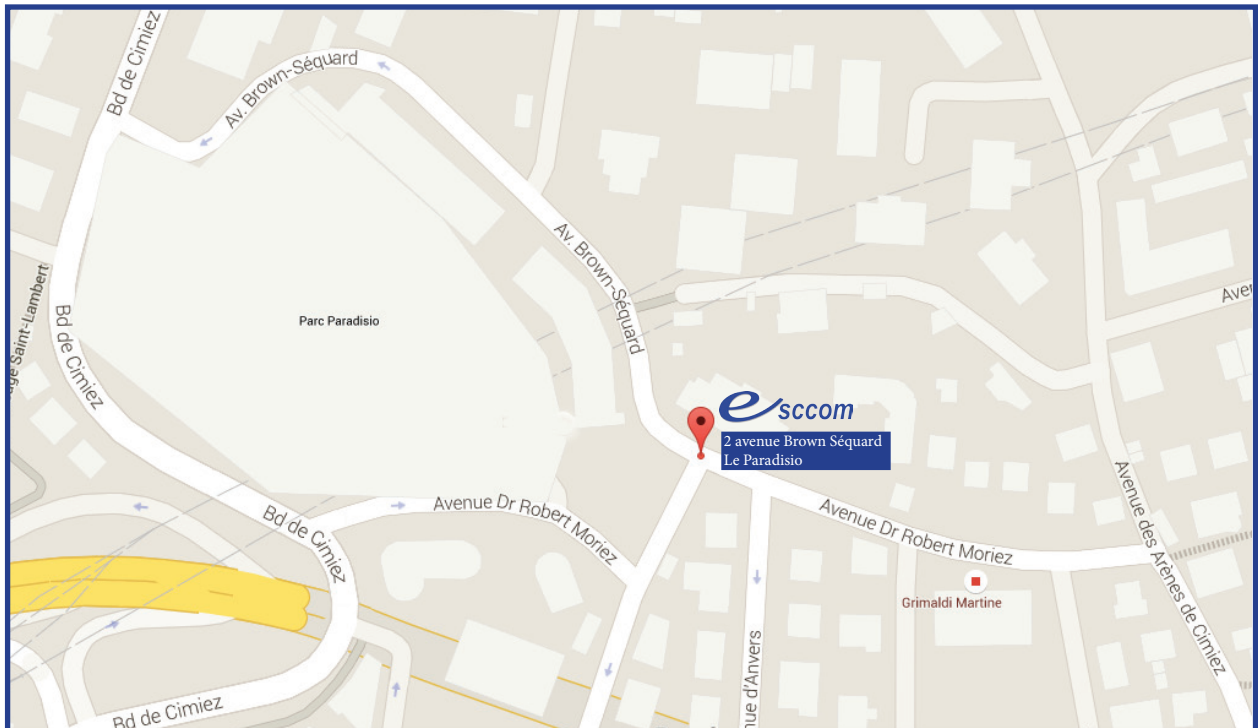

Plan d'accès Esccom Formation

Comment se rendre à l'Esccom ?

Ligne n°T37 - Arrêt la Charmeraië / Cimiez
Ligne n° 15 et 22 - Arrêt Musée Chagall
Ligne n° 17 - Arrêt Docteur Moriez

Gare de Riquier - 20 minutes à pied
Gare SNCF - 15 minutes à pied